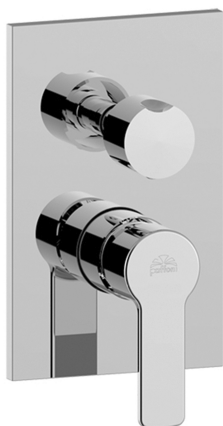

COLLEZIONE

incassi projects - concealed mixer projects

IMMAGINE PRODOTTO

DISEGNO TECNICO

DESCRIZIONE

Set esterno per art. RED 018CR/M

ART.

RED 018CR/MEST

da abbinare solo con art. INC01835CR

FINITURE

RED

CR/MEST - cromo con piastra acciaio inox

PAGINA PRODOTTO

www.paffoni.it