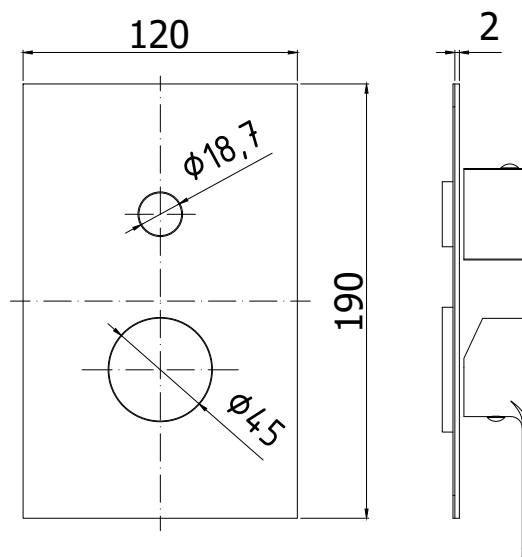

COLLEZIONE

incassi projects - concealed mixer projects

IMMAGINE PRODOTTO

DISEGNO TECNICO

DESCRIZIONE

Set esterno per art. RED 018CR/M

ART.

RED 018CR/MEST

da abbinare solo con art. INC01835CR

FINITURE

RED

CR/MEST - cromo con piastra acciaio inox

PAGINA PRODOTTO

www.paffoni.it